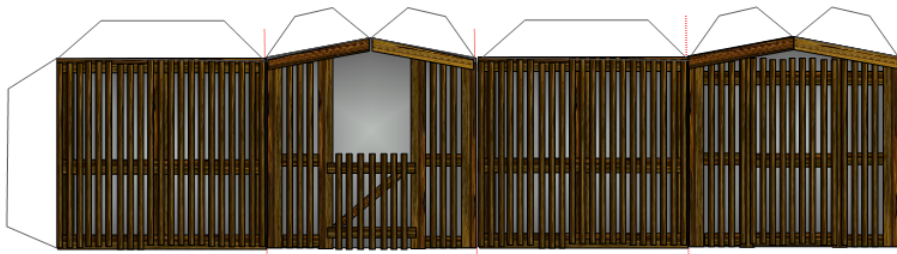

Alternatīvdāčer ✂

Artikelnummer: GK0001-H0 Blatt 10 von 11

Maßstab 1: 87
Nenngröße H0
H0

210-300 g/m²

Gartenlaube

Gartenhaus VI

Gartenhaus I

100-160 g/m²

Geräteschuppen

Gartenhaus II

Vorbau zum Gartenhaus II

Gartenhaus III

Maßstab 1: 87
Nenngröße H0

H0

Gartenhäuser I

H0