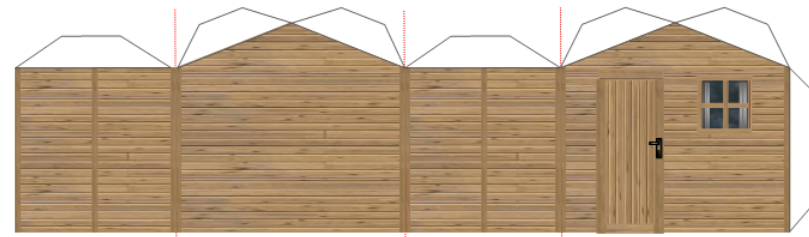

Alternatīvdāčer ✂

Artikelnummer: GK0001-H0 Blatt 10 von 11

Maßstab 1: 87
Nenngröße H0
H0

210-300 g/m²

Gartenlaube

Gartenhaus VI

Gartenhaus I

100-160 g/m²

Geräteschuppen

Gartenhaus II

Vorbau zum Gartenhaus II

Gartenhaus III

Maßstab 1: 87
Nenngröße H0

H0

Gartenhäuser I

H0