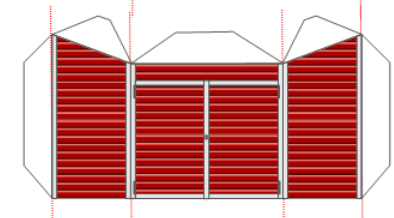

Alternatīvdāčer ✂

Artikelnummer: GK0001-H0 Blatt 10 von 11

Maßstab 1: 87
Nenngröße H0
H0

210-300 g/m²

Gartenlaube

Gartenhaus VI

Gartenhaus I

100-160 g/m²

Geräteschuppen

Gartenhaus II

Vorbau zum Gartenhaus II

Gartenhaus III

Maßstab 1: 87
Nenngröße H0

H0

Gartenhäuser I

H0

Maßstab 1: 87
Nenngröße H0

Gartenhaus VI

Gartenhaus I

Vorbau zum Gartenhaus II

Gartenhaus V

Gartenhaus III

Gartenhaus IV

80-90 g/m²

Teile zum Hinterkleben

Gartenhaus IV

Gartenhaus V

100-160 g/m²

H0

Maßstab 1: 87
Nenngröße H0

Frühbeet Holz

Frühbeet Holz