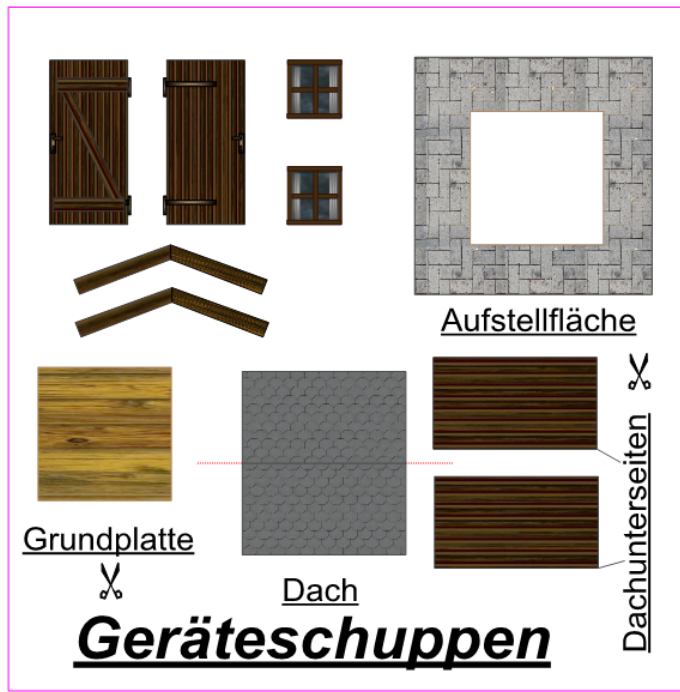

Dachunterseiten

Aufstellfläche

Grundplatte

Maßstab 1: 87
Nenngröße H0

H0

Innenseiten

Vorbau

Aufstellfläche

Dach

Gartenhaus IV

Dachunterseiten

Grundplatte

Aufstellfläche

Dach

Gartenhaus III

Dachunterseiten

Grundplatte

210-300 g/m²

Maßstab 1: 87
Nenngröße H0

Artikelnummer: GKG0001-H0 Blatt 7 von 11

Gartenlaube

Dach

Dachunterseiten

Grundplatte