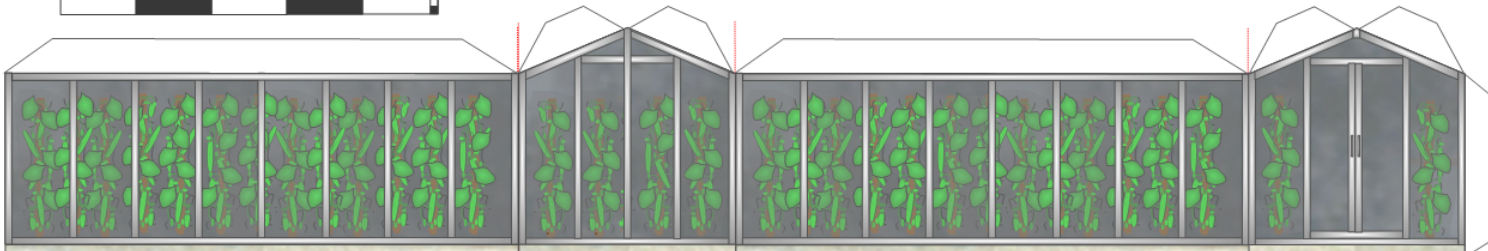

Teile zum Hinterkleben

Gartenhaus IV

Gartenhaus V

100-160 g/m²

H0

Maßstab 1: 87
Nenngröße H0

Frühbeet Holz

Frühbeet Holz

Artikelnummer: GKG0001-H0 Blatt 2 von 11

Kaninchenstall 1

Gewächshaus B

Dach

Frühbeet Ziegel

Gewächshaus A

Dach

Kaninchenstall 2