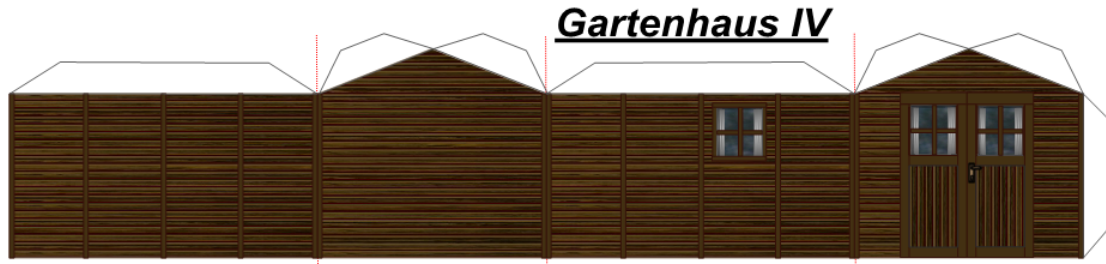

Gartenhaus V

Gartenhaus IV