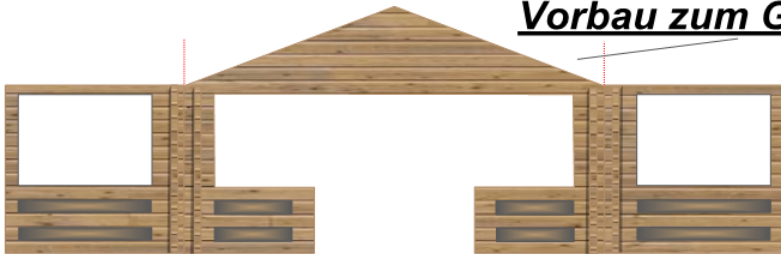

Alternatīvdāčer ✂

Artikelnummer: GK0001-H0 Blatt 10 von 11

Maßstab 1: 87
Nenngröße H0
H0

210-300 g/m²

Gartenlaube

Gartenhaus VI

Gartenhaus I

100-160 g/m²

Geräteschuppen

Gartenhaus II

Vorbau zum Gartenhaus II

Gartenhaus III

Maßstab 1: 87
Nenngröße H0

H0

Gartenhäuser I

H0

Maßstab 1: 87
Nenngröße H0

Gartenhaus VI

Gartenhaus I

Vorbau zum Gartenhaus II

Gartenhaus V

Gartenhaus III

Gartenhaus IV

80-90 g/m²